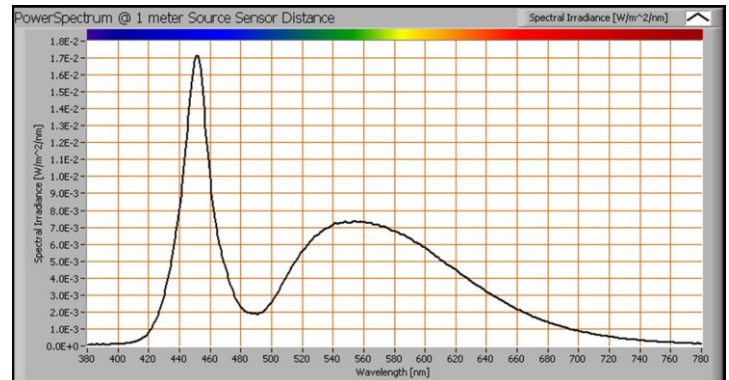

Luxerna TL ECO 80 - 1500mm LED-Röhre

Datenbasisblatt zur Übersicht der relevantesten Leistungsdaten. Weitergehende Informationen sind in den Prüfprotokollen enthalten. Sie können die in den unten angegebenen Link im Internet abrufen. Die Eulum Dateien können nach Gewerbenachweis, unter Angabe der gewünschten Artikelnummer, angefordert werden.

Länge	1500 mm	Lichtfarbe	4000 K	6500K
LED	SMD LED	Artikelnummer	TL-08015004	TL-08015006
Anzahl LED	84	Lichtstrom	1800 lm/Watt	2000 lm
Systemleistung	23 Watt	Abstrahlwinkel	125°	125°
Durchmesser	26 mm	Effizienz	78 lm/Watt	87 lm/Watt
Powerfaktor (cos phi)	0,95	Farbwiedergabe CRI	Ra = 75	Ra = 77
Anschluss	G 13	Lichtstromrückgang	30% nach 30.000 Std.*	30% nach 30.000 Std.*
Gewicht	475 gr	mittlere Lebensdauer	30 bis 50.000 Std.*	30 bis 50.000 Std.*
Spannung	220-240 VAC	Prüfprotokoll	in Vorbereitung	
Strom	0,112 A	Garantie	3 Jahre*	3 Jahre *
Frequenz	50 Hz	Besonderheit	keine Stromdurchschaltung der LED Röhre	

6500K

4000K

Die Ergebnisse für die 4000K Röhre ist in Vorbereitung.

(Irrtümer und das Produkt verbessernde Änderungen vorbehalten. Daten sind nach bestem Wissen und Gewissen erhoben worden)