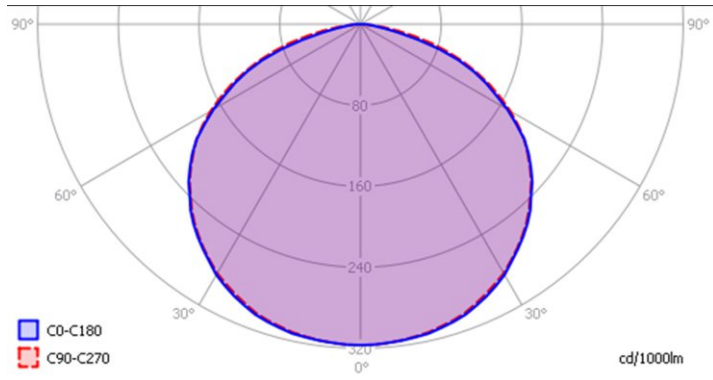

6500K

4000K

Die Ergebnisse für die 4000K Röhre ist in Vorbereitung.

(Irrtümer und das Produkt verbessernde Änderungen vorbehalten. Daten sind nach bestem Wissen und Gewissen erhoben worden)